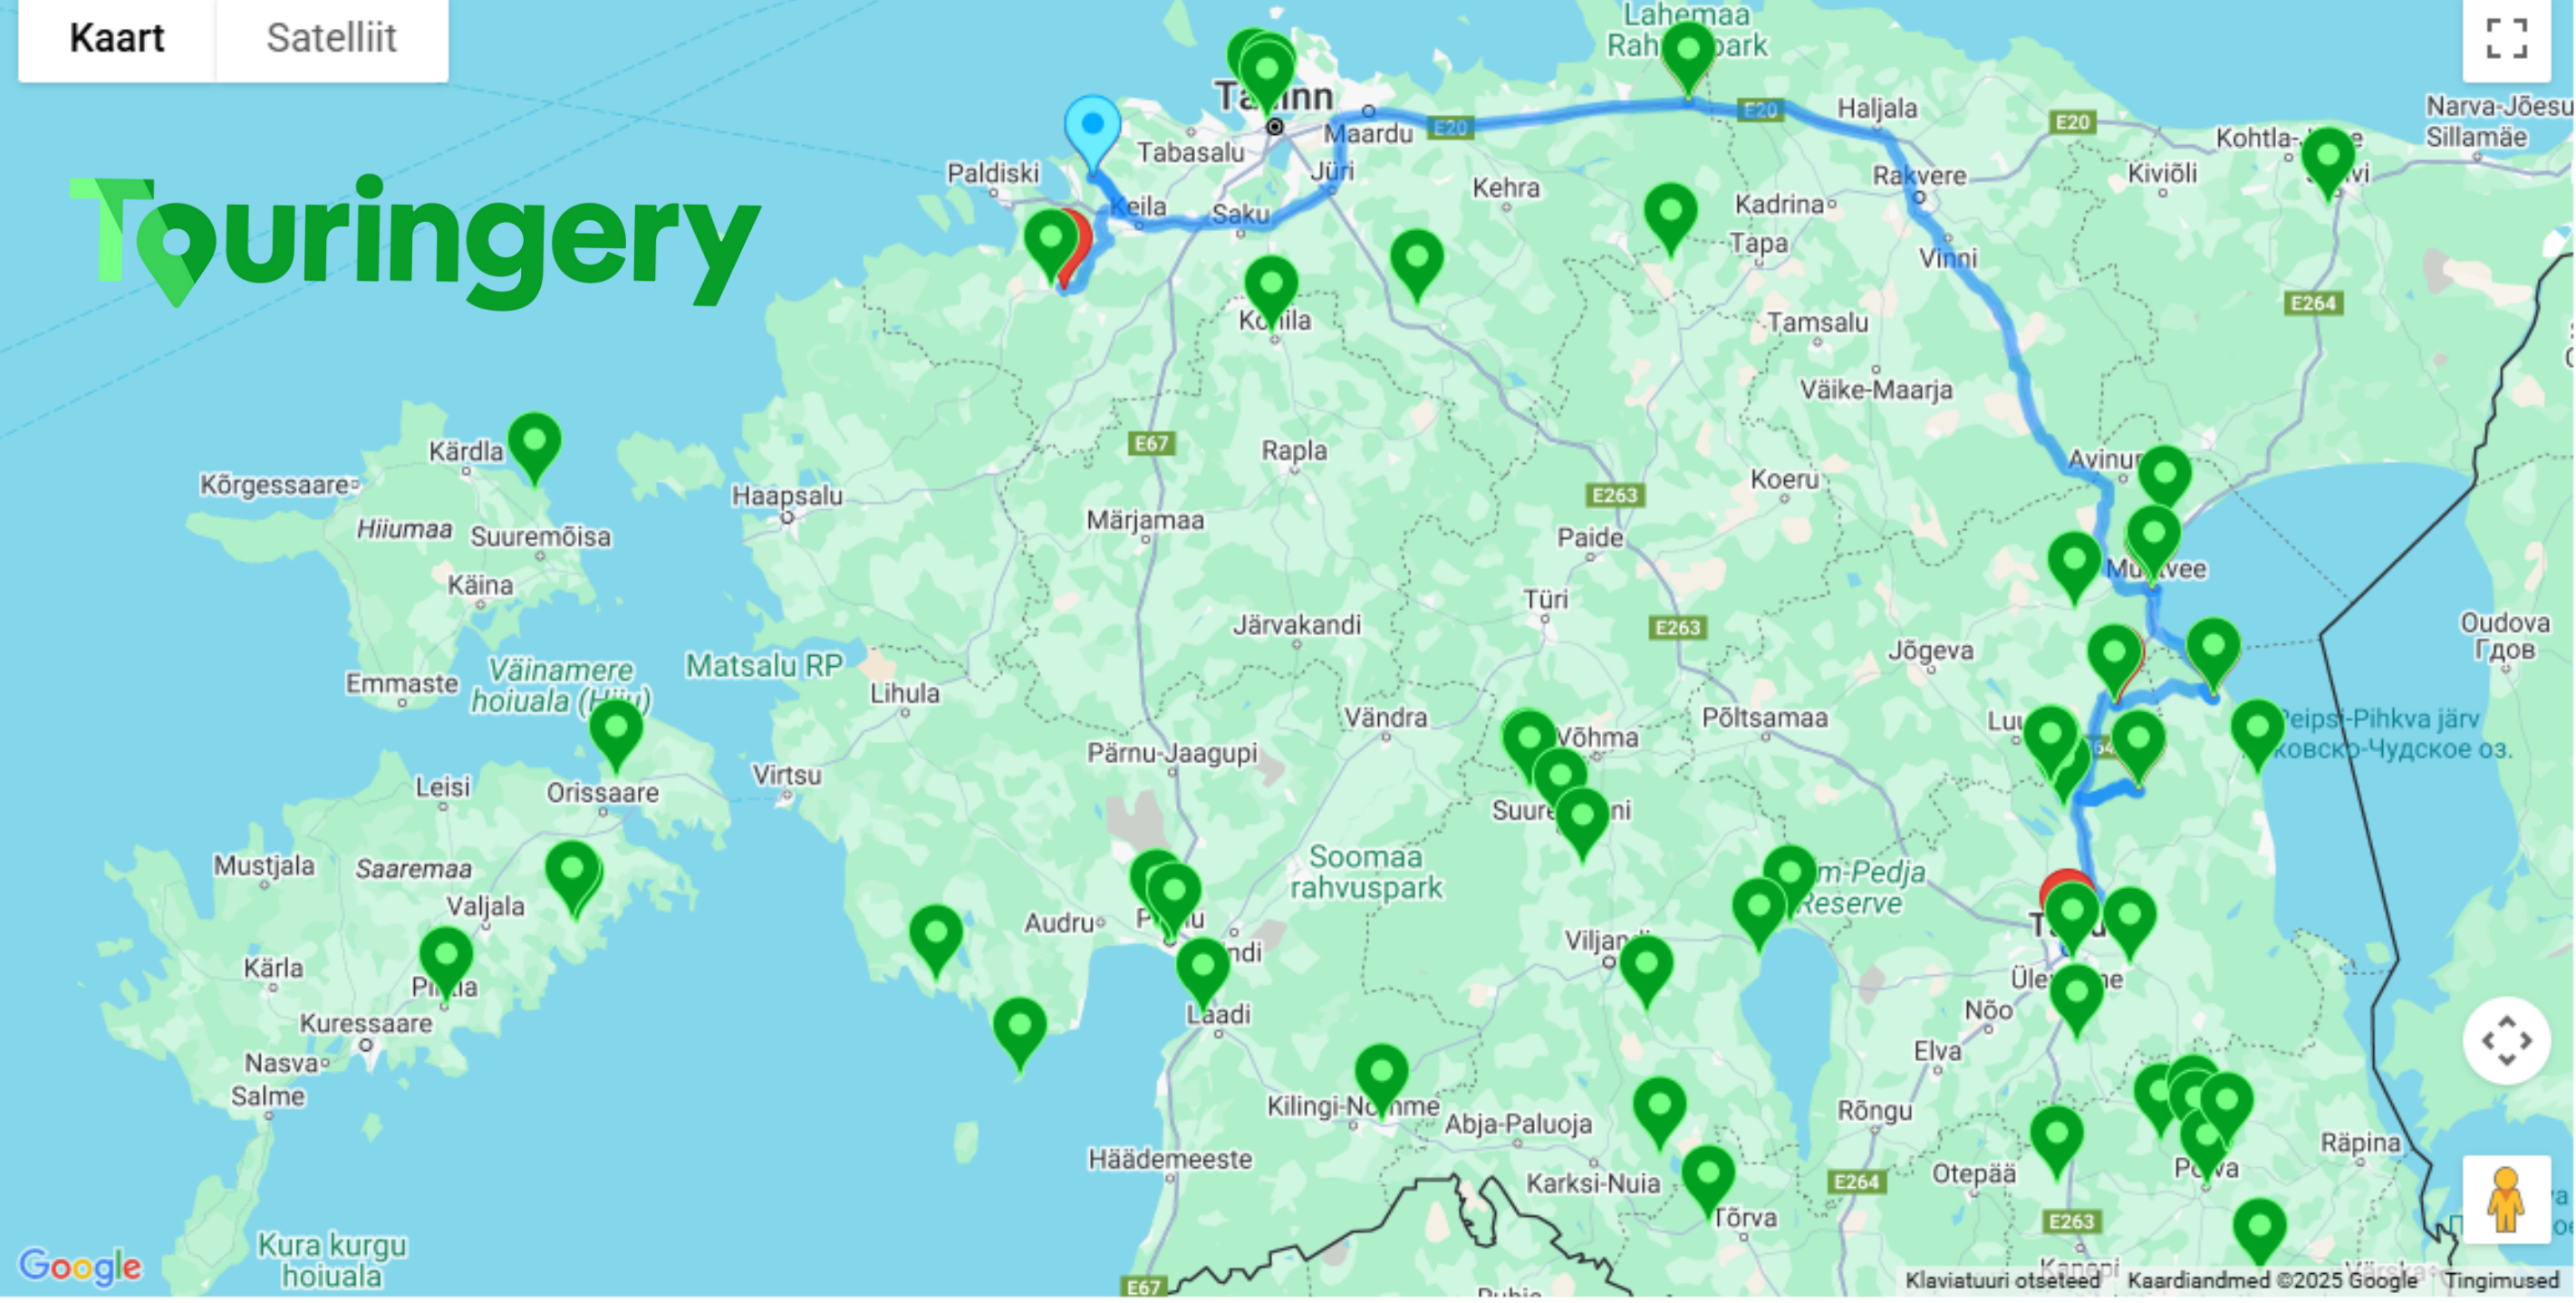

### Koosta teekond

Algus

27. juuni 2025, 09:30

Alguspunkt

Tartu, Estonia

- 31 minutit
- Perepakett (Motosafari OÜ)**  
10:30 - 12:00, ooteaeg 29 minutit
- 22 minutit
- Giiditeenus eesti keeles (Sihtasutus KALEVIPOJA KODA)**  
12:30 - 13:30, ooteaeg 8 minutit
- 17 minutit
- Laidi kauni koduaia külustus (Laidi Aed OÜ)**  
14:00 - 15:00, ooteaeg 13 minutit
- 19 minutit
- Nõiamaja kämping (osaühing Pootsman PT)**  
15:00 - , ooteaeg 19 minutit
- üks tund 25 minutit
- Kooskokkamine: Vegan-