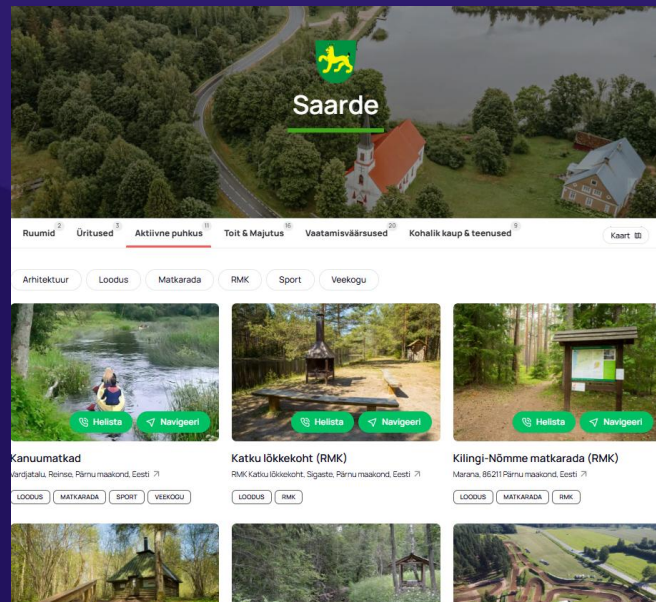

Broneeringud ja korraldus ürituspaikadele

1 Broneeringud

2 Korraldus

Turismi-kultuuri-spordi-huvitegevuse platvorm valdadele

Füüsiline infokaart

Valla teenuste portaal

Kellele?

Valla ürituspaigad => hea korraldustarkvara vajalik!

Omavalitsuse
portaal

Kultuurimaja
Külamaja
Spordisaal
(...)väljak
Muuseum

Ruumide rent
Programmid, paketid
Ürituste tootmine
Ürituste koostamine & statistika
Töötajate haldamine
Vabatahtlike haldamine
Huvitegevus

Elanik

Külastaja

Füüsiline
infokaart

Kellele?

Valla ürituspaigad => hea korraldustarkvara vajalik!

Omavalitsuse
portaal

Kultuurimaja
Külamaja
Spordisaal
Lauluväljak
Muuseum

Ruumide rent
Programmid, paketid
Ürituste tootmine
Ürituste koostis & statistika
Töötajate haldus
Vabatahtlike haldus
Huvitegevus