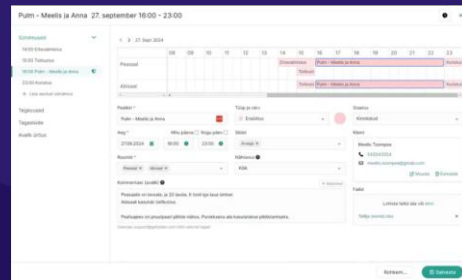

Broneeringud ja korraldus ürituspaikadele

1 Broneeringud

2 Korraldus

Turismi-kultuuri-spordi-huvitegevuse platvorm valdadele

Füüsiline infokaart

Valla teenuste portaal

Kellele?

Valla ürituspaigad => hea korraldustarkvara vajalik!

Omavalitsuse
portaal

Kultuurimaja
Külamaja
Spordisaal
(...)väljak
Muuseum

Ruumide rent
Programmid, paketid
Ürituste tootmine
Ürituste koostamine & statistika
Töötajate haldamine
Vabatahtlike haldamine
Huvitegevus

Elanik

Külastaja

Füüsiline
infokaart

Kellele?

Valla ürituspaigad => hea korraldustarkvara vajalik!

Omavalitsuse
portaal

Kultuurimaja
Külamaja
Spordisaal
Lauluväljak
Muuseum

Ruumide rent
Programmid, paketid
Ürituste tootmine
Ürituste koostis & statistika
Töötajate haldus
Vabatahtlike haldus
Huvitegevus