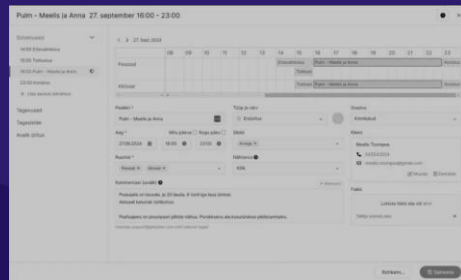

Omavalitsuse
portaal

Kultuurimaja
Külamaja
Spordisaal
(...)väljak
Muuseum

Ruumide rent
Programmid, paketid
Ürituste tootmine
Ürituste koostamine & statistika
Töötajate haldamine
Vabatahtlike haldamine
Huvitegevus

Elanik

Külastaja

Füüsiline
infokaart

Kellele?

Valla ürituspaigad => hea korraldustarkvara vajalik!

Omavalitsuse
portaal

Kultuurimaja
Külamaja
Spordisaal
Lauluväljak
Muuseum

Ruumide rent
Programmid, paketid
Ürituste tootmine
Ürituste koostis & statistika
Töötajate haldus
Vabatahtlike haldus
Huvitegevus