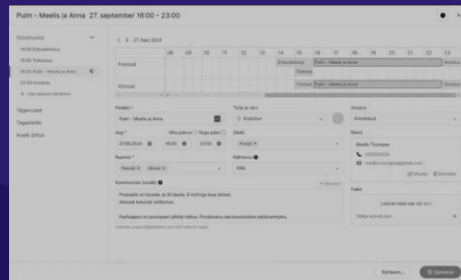

B

Korraldustarkvara
vajalik?

=> Küsi Lydiani
pakkumist!

Kellele?

Valla ürituspaigad => hea korraldustarkvara vajalik!

Omavalitsuse
portaal

Kultuurimaja
Külamaja
Spordisaal
Lauluväljak
Muuseum

Ruumide rent
Programmid, paketid
Ürituste tootmine
Ürituste koond & statistika
Töötajate haldus
Vabatahtlike haldus
Huvitegevus

Elanik

Küaline

Füüsiline
infokaart

Vallas tegutsevad era ürituspaigad ja teenusepakkujad

El vaja ürituspaiga
korraldustarkvara?

=> TASUTA koht

valla portaalis koos lingiga
sobivale broneerimistarkvarale

Korraldustarkvara
vajalik?